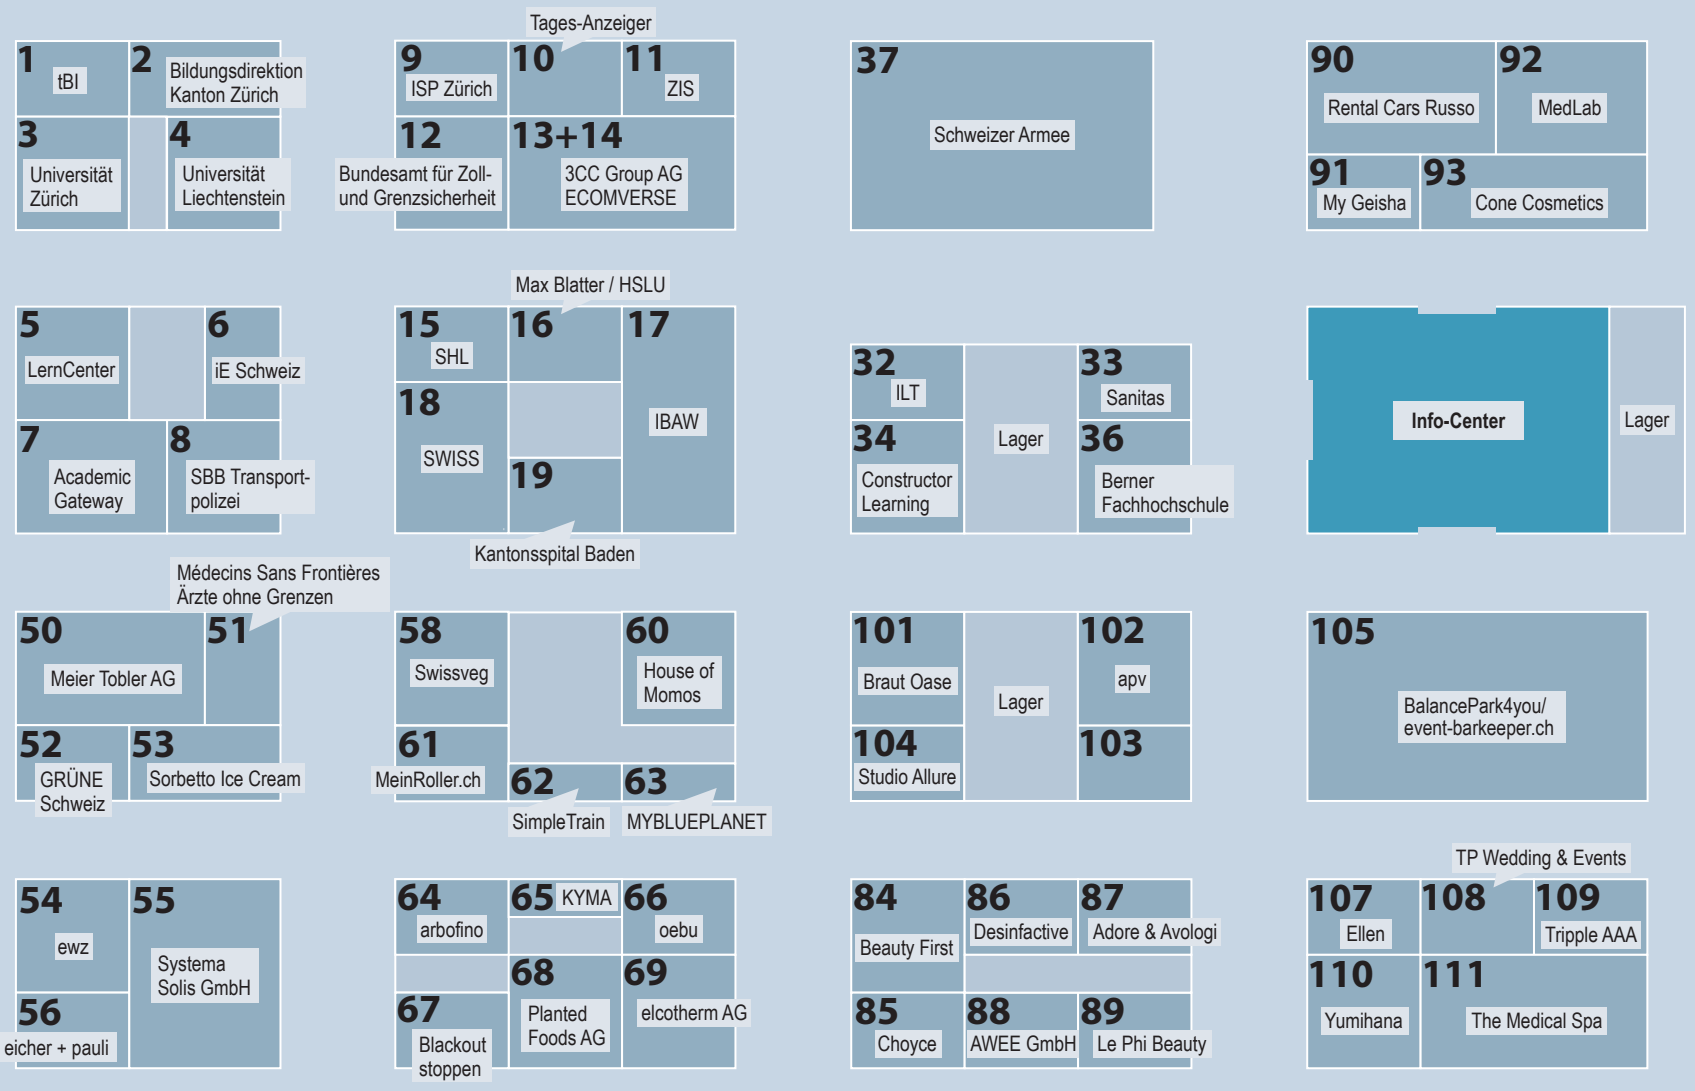

Hallenplan

Durchgang Nord Landesmuseum

Eingang
Bahnhof Ostseite

Richtung Gleise

Durchgang Süd Bahnhofstrasse

Eingang
Bahnhofquai