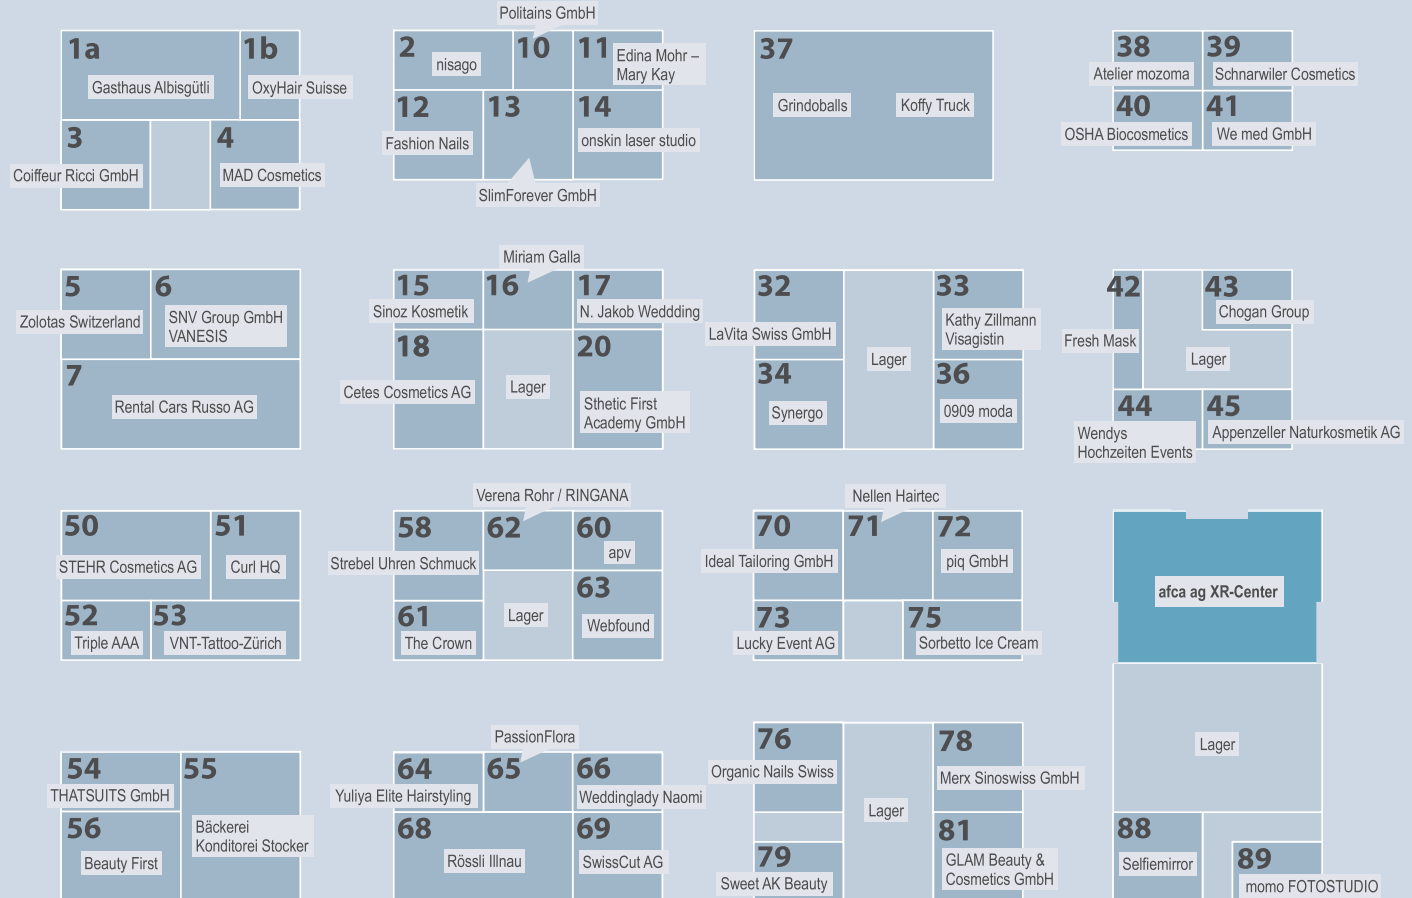

Brasserie
Fédéral

Tourist
Service

Migrolino

Hallenplan

BEAUTY EXPO | WEDDING EXPO

Eingang
Bahnhof Ostseite

Eingang
Bahnhofquai

Richtung Gleise

Bahnreisezentrum

Bahnreisezentrum

Yardbird