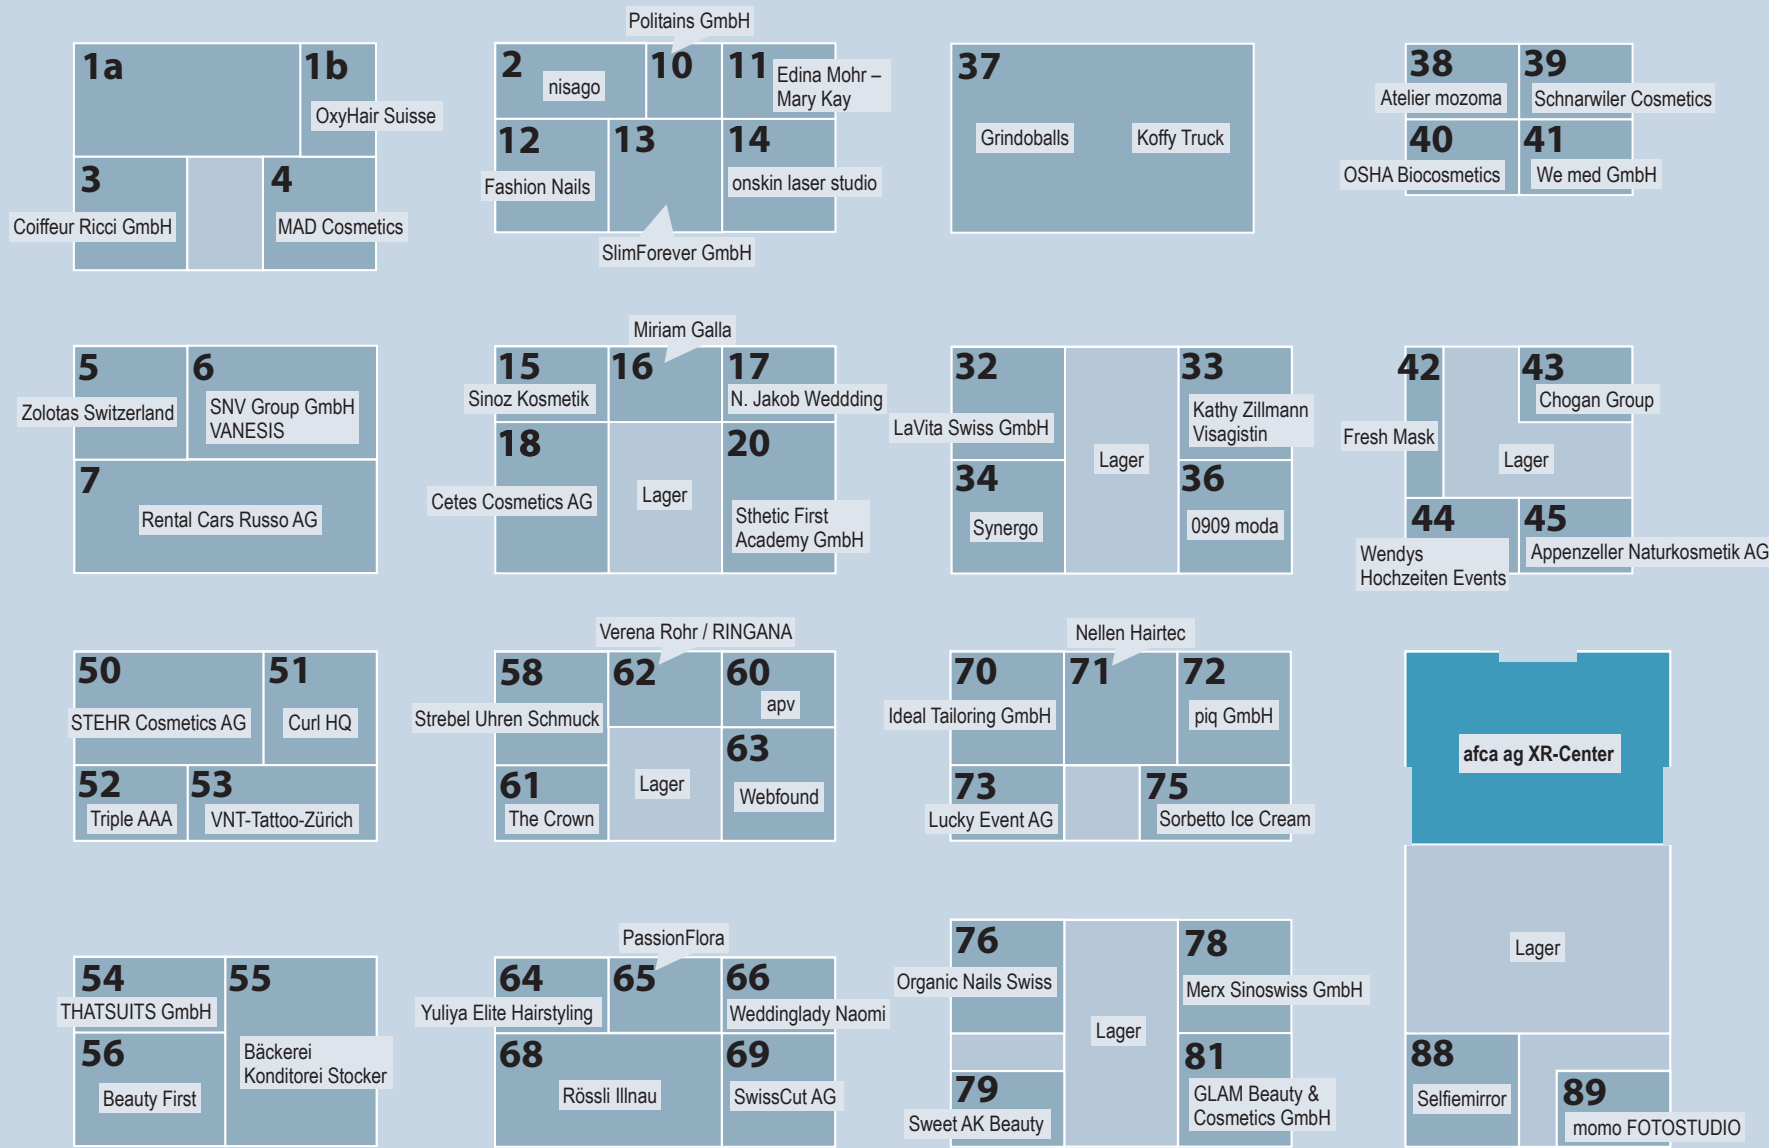

Brasserie  
Fédéral

Tourist  
Service

Migrolino

# Hallenplan

## BEAUTY EXPO | WEDDING EXPO

Eingang  
Bahnhof Ostseite

Richtung  
Gleise

Eingang  
Bahnhofquai

Bahnreisezentrum

Bahnreisezentrum

Yardbird